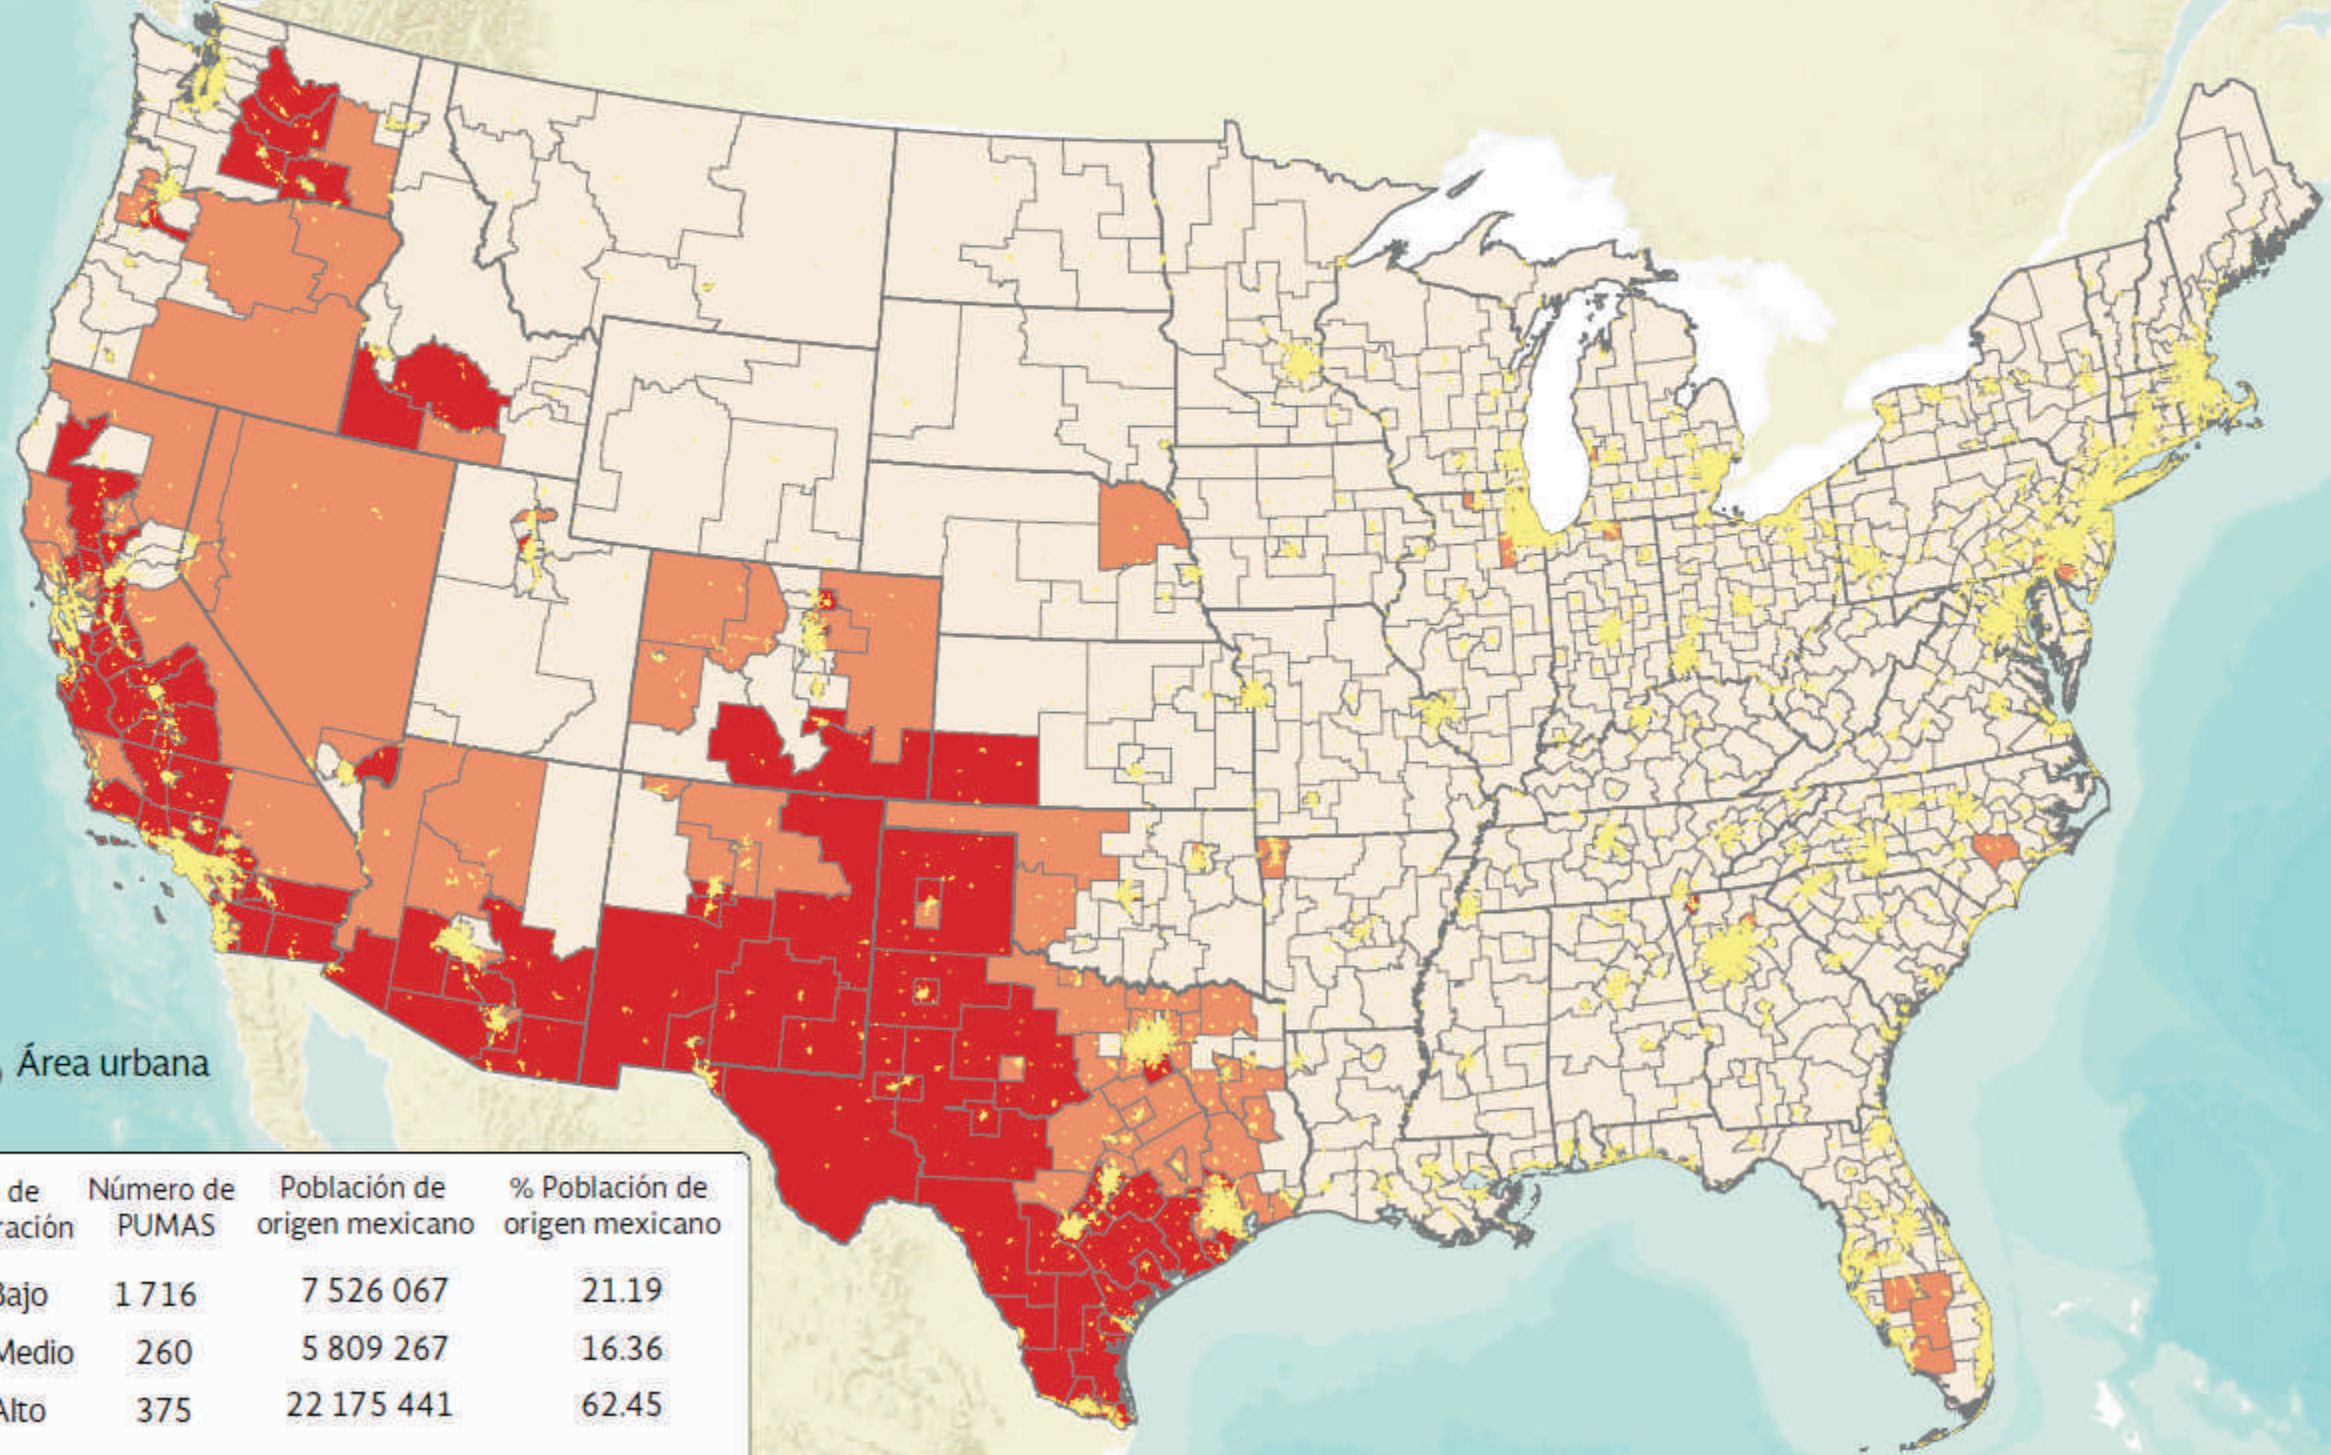

Alaska

Grado de concentración de personas de origen mexicano* por áreas de microdatos de uso público (PUMA), 2012-2016

 Área urbana

Grado de concentración	Número de PUMAS	Población de origen mexicano	% Población de origen mexicano
 Bajo	1 716	7 526 067	21.19
 Medio	260	5 809 267	16.36
 Alto	375	22 175 441	62.45
Total	2 351	35 510 775	100.00

* Personas que por ascendencia y/o nacimiento se consideran mexicanos.