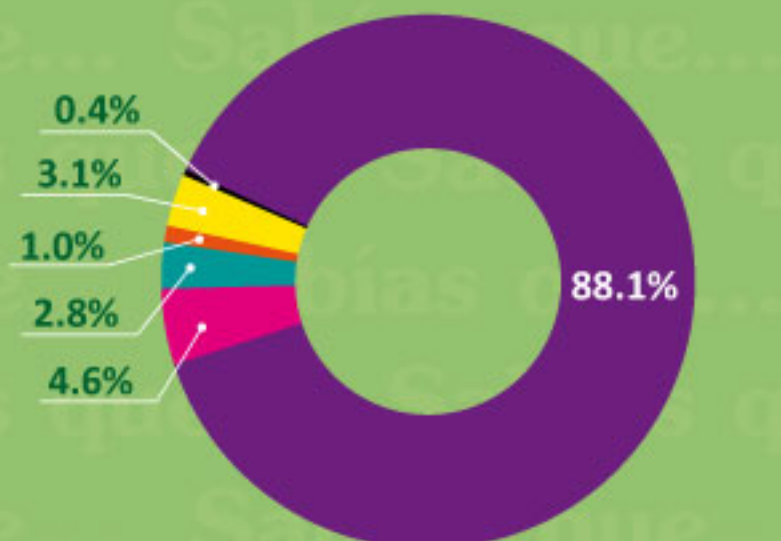

En 2013, el gobierno de Estados Unidos emitió un total de 9,637,464 visas

AL RESTO DEL MUNDO:

8,062,860 (84%)

A MEXICANOS:

1,574,604 (16%)

VISAS A CIUDADANOS MEXICANOS

Inmigrante

64,498 visas

● Familiares inmediatos ● Preferencia familiar
● Preferencia de empleo

No inmigrante

1,510,106 visas

■ Diplomáticos ■ Negocios y turismo
■ Trabajadores agrícolas ■ Trabajadores no-agrícolas
■ Estudiantes y académicos ■ Otros