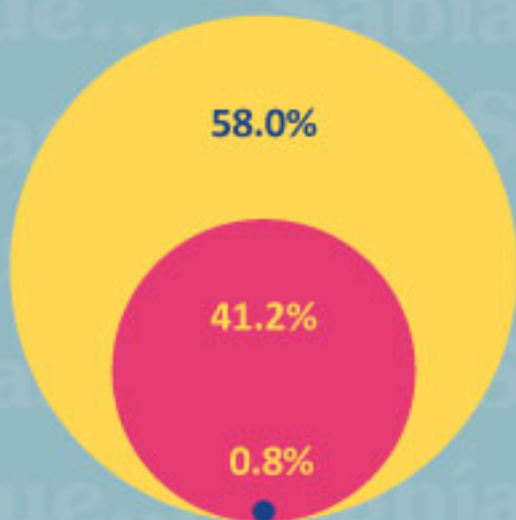

En 2013, el gobierno de Estados Unidos emitió un total de 9,637,464 visas

AL RESTO DEL MUNDO:

8,062,860 (84%)

A MEXICANOS:

1,574,604 (16%)

VISAS A CIUDADANOS MEXICANOS

Inmigrante

64,498 visas

● Familiares inmediatos ● Preferencia familiar
● Preferencia de empleo

No inmigrante

1,510,106 visas

■ Diplomáticos ■ Negocios y turismo
■ Trabajadores agrícolas ■ Trabajadores no-agrícolas
■ Estudiantes y académicos ■ Otros