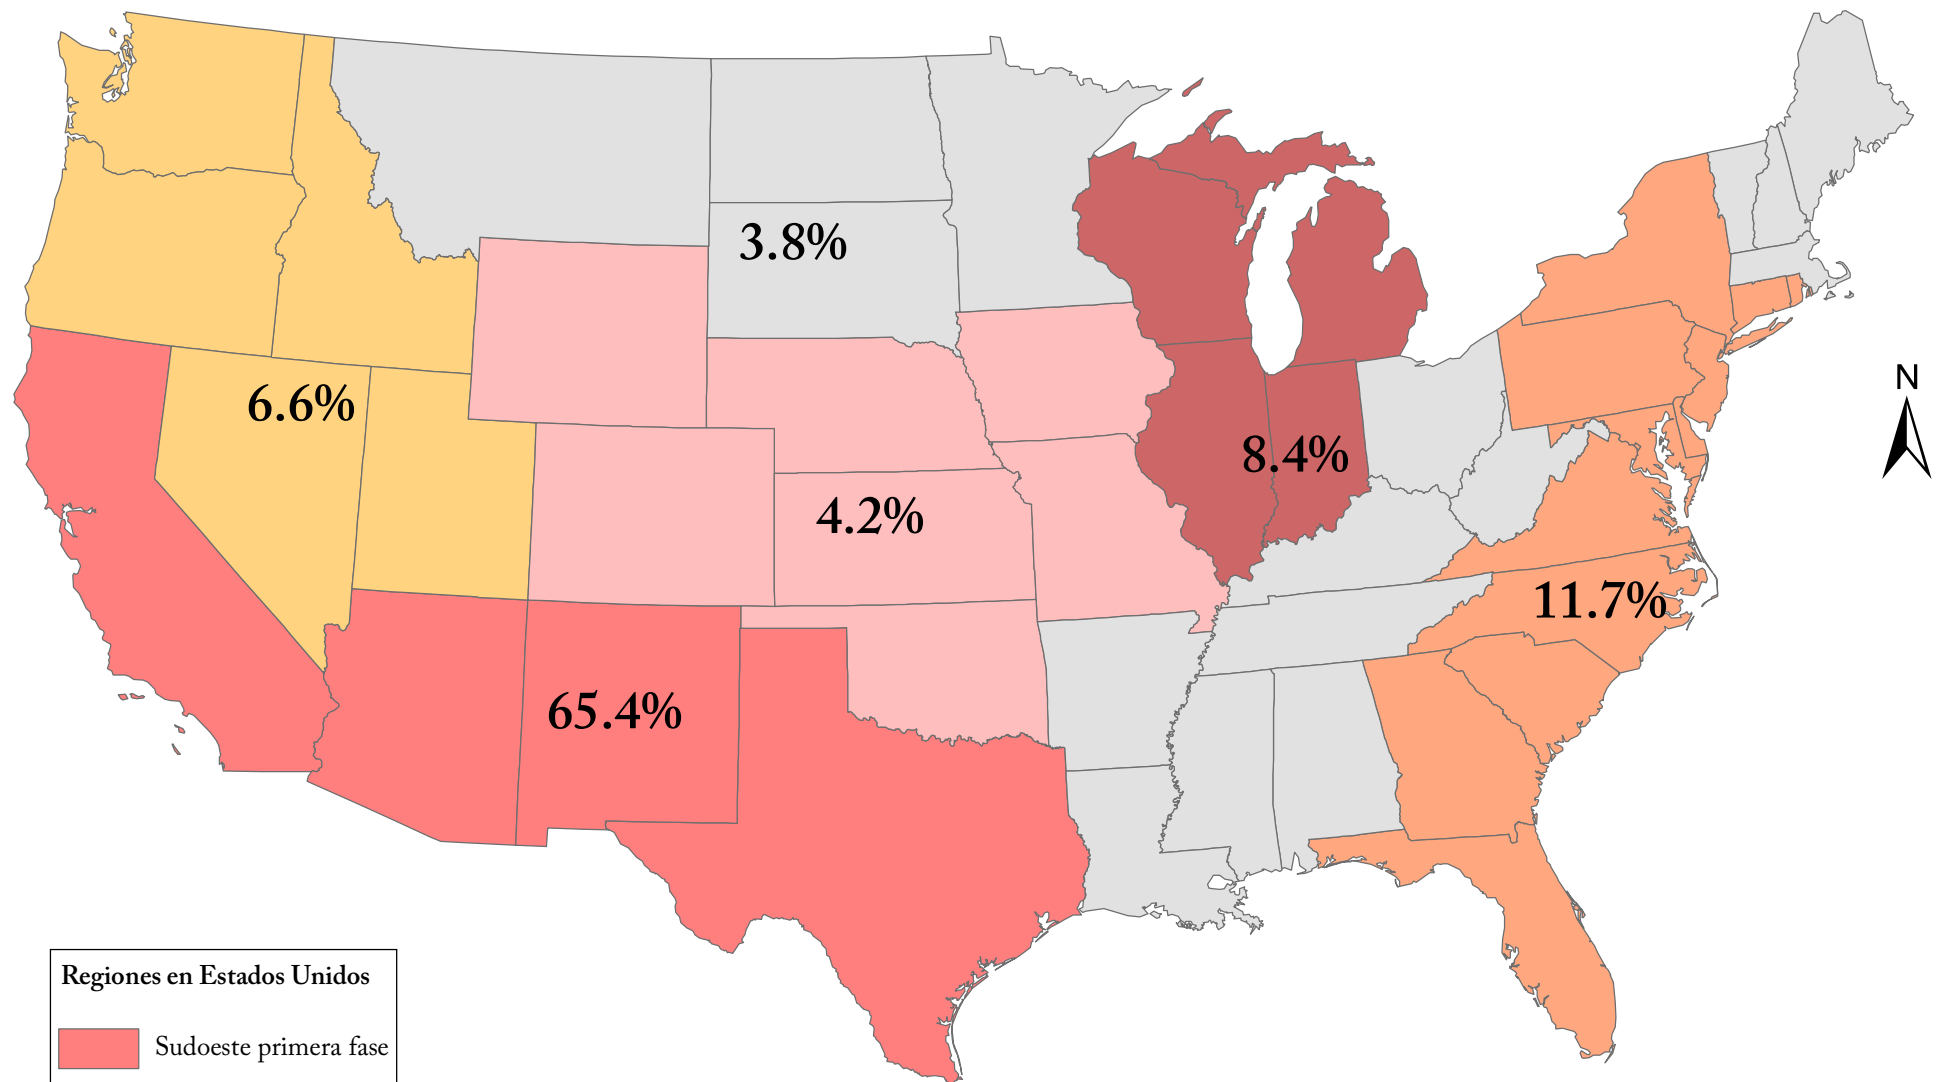

Porcentaje de la población inmigrante mexicana en Estados Unidos por región de residencia, 2012

0 360 720 1,080 1,440 km