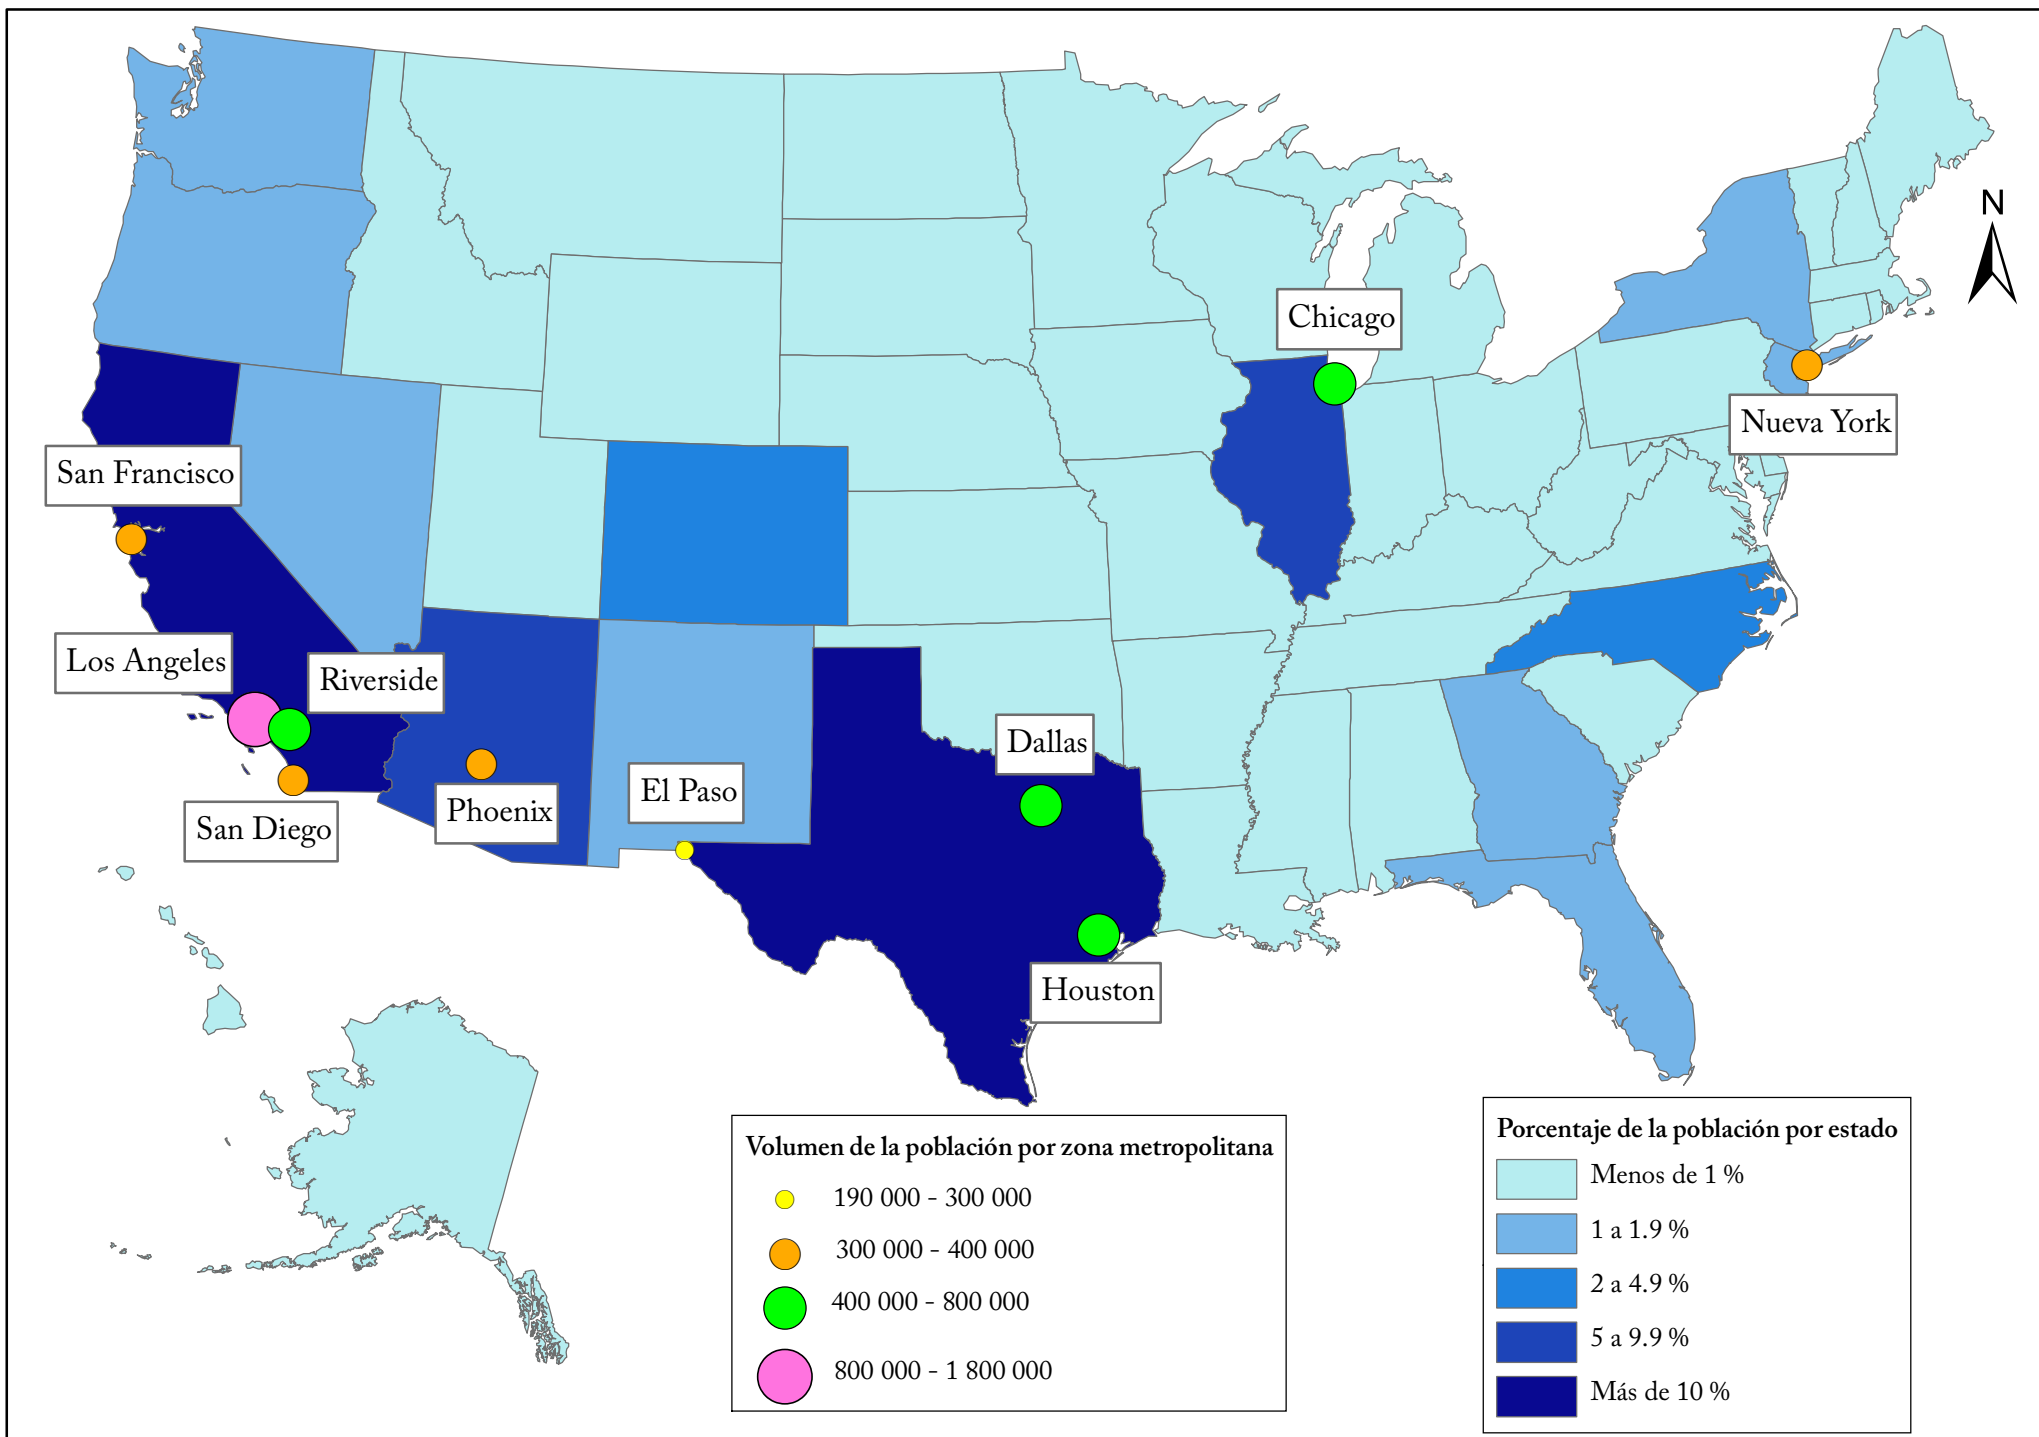

Porcentaje por estado y volumen de la población inmigrante mexicana en las 10 principales zonas metropolitanas en Estados Unidos, 2013

Fuente: Elaborado por el CONAPO con base en U.S. Census Bureau, Current Population Survey (CPS), marzo de 2013.