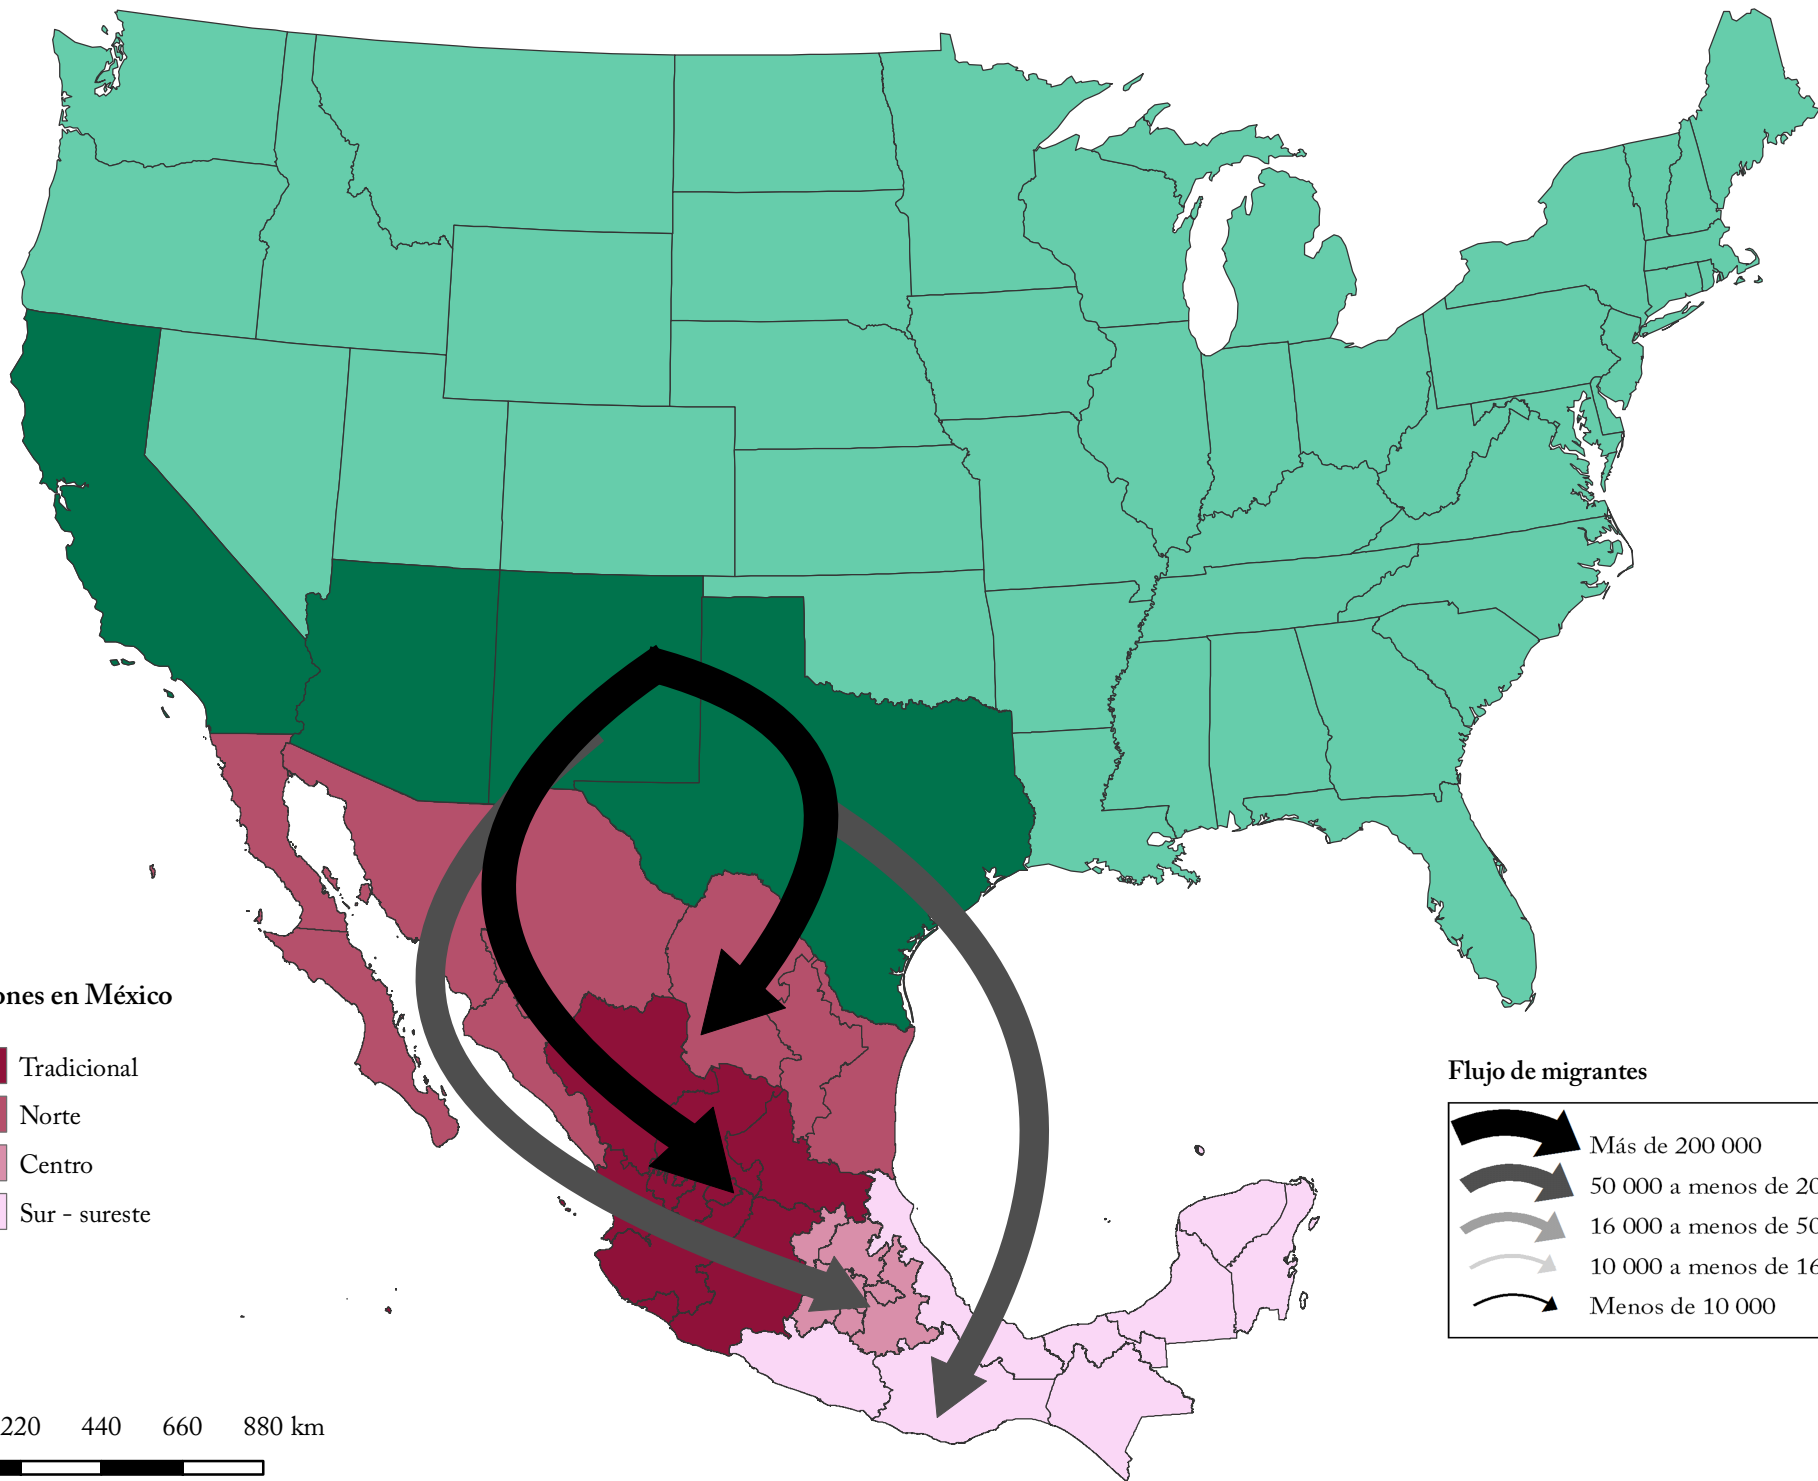

# Flujo de migrantes mexicanos procedentes de la región Sudoeste primera fase en Estados Unidos, según región de destino en México, 2010-2012

## Regiones en México

- Tradicional
- Norte
- Centro
- Sur - sureste

## Flujo de migrantes

- Más de 200 000
- 50 000 a menos de 200 000
- 16 000 a menos de 50 000
- 10 000 a menos de 16 000
- Menos de 10 000