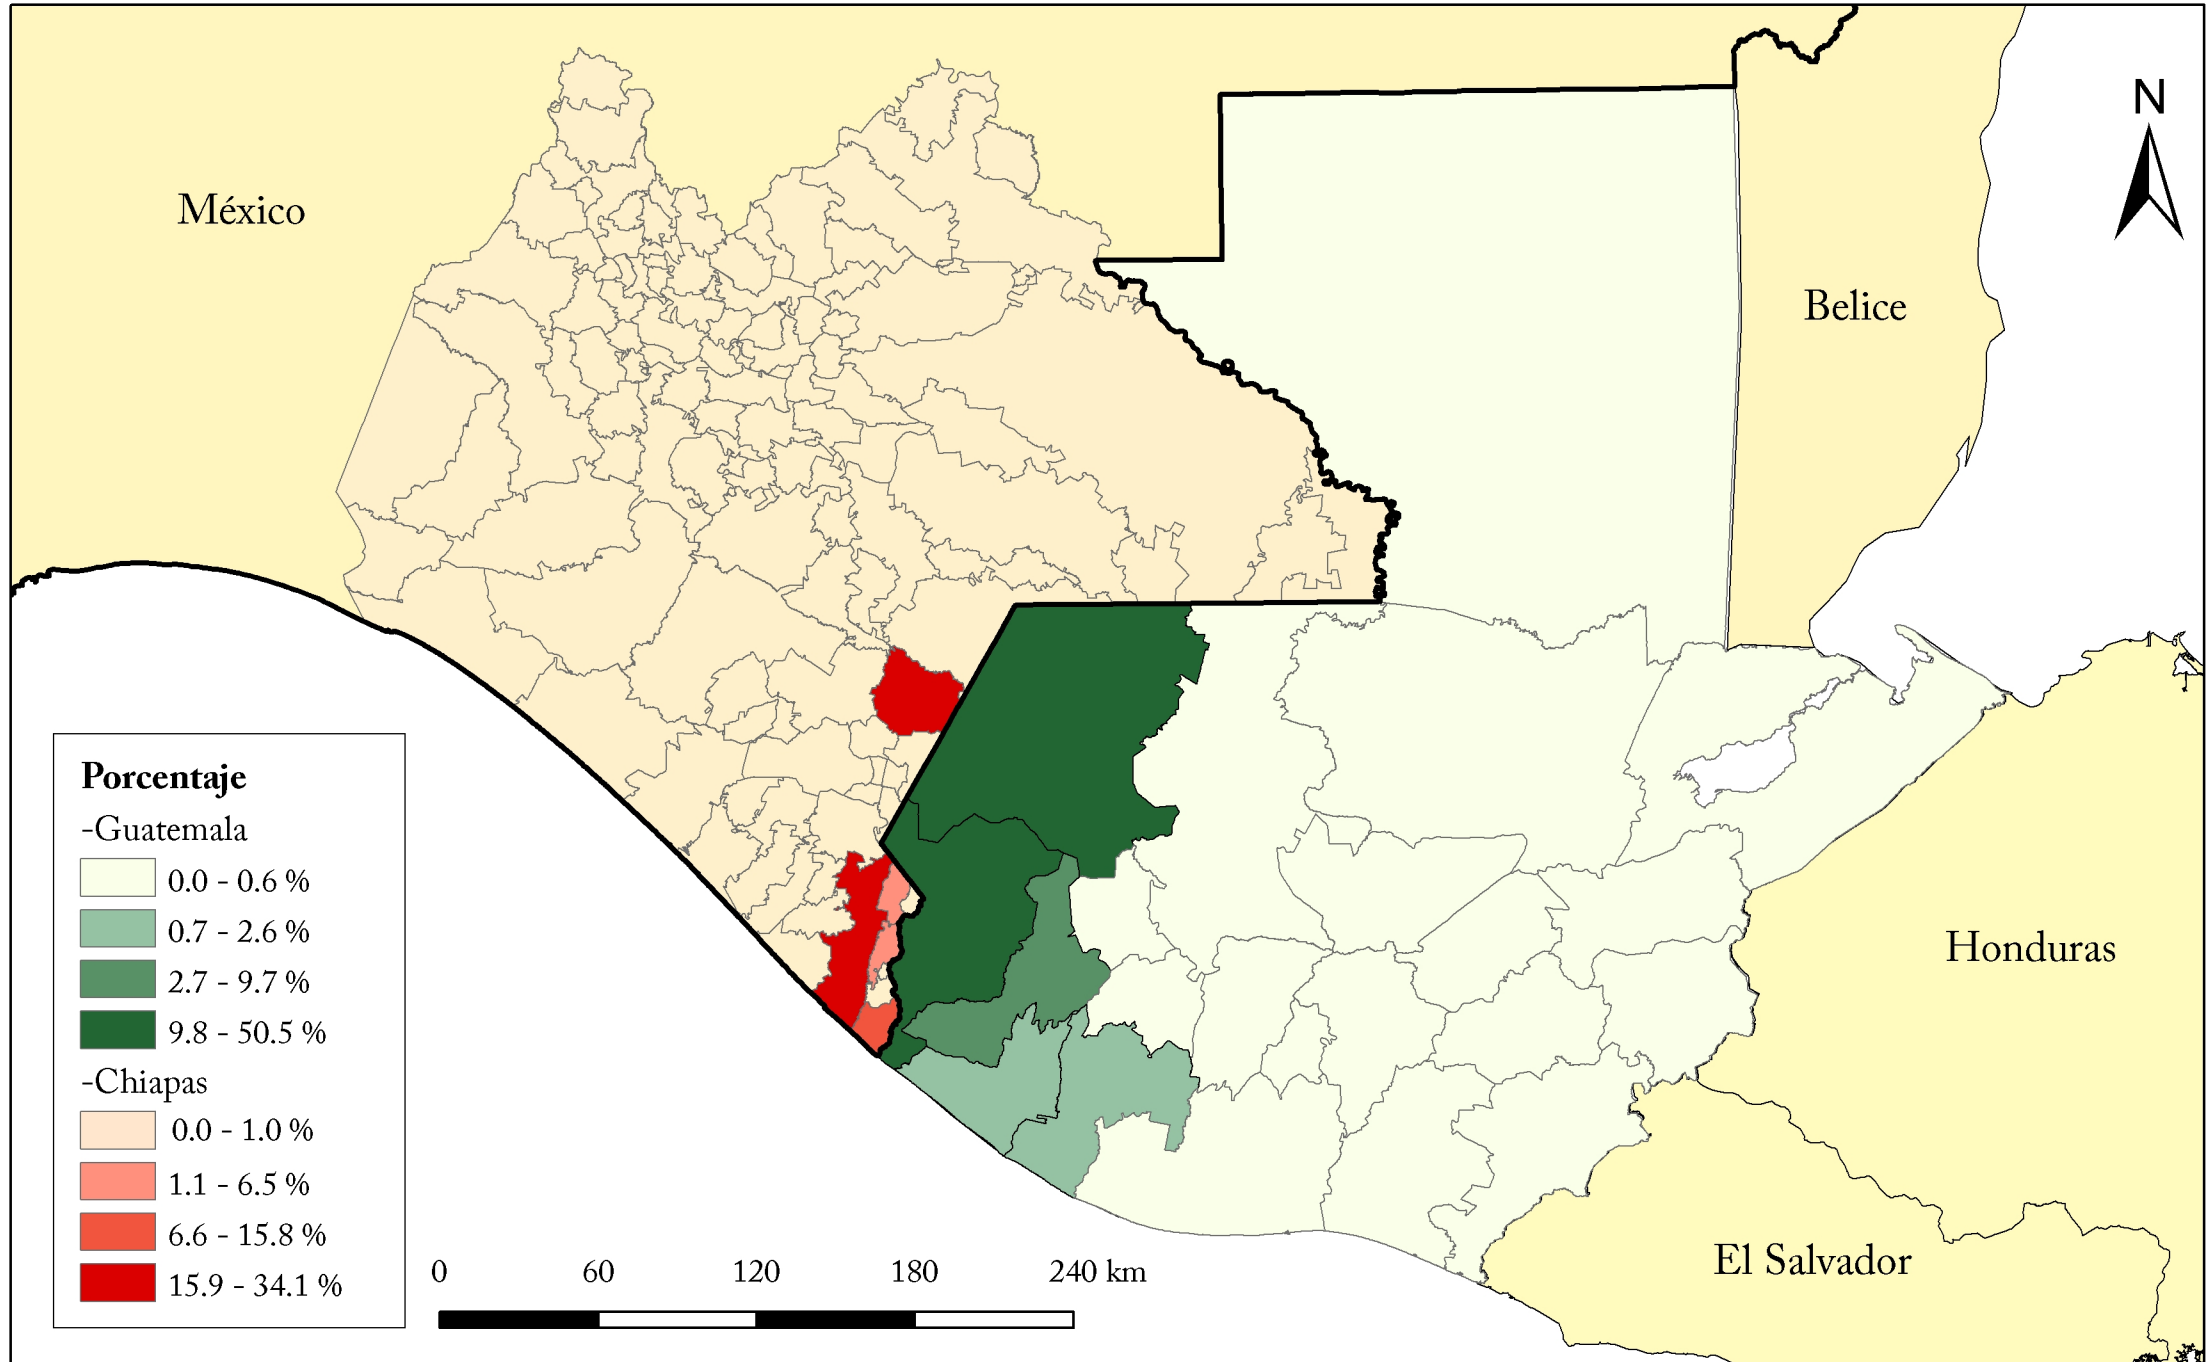

Porcentaje de migrantes guatemaltecos con destino a México, según departamento de origen y municipio al que se dirigen, 2012

Fuente: Elaborado por el CONAPO con base en STPS, CONAPO, UPM, SRE y EL COLEF, Encuesta sobre Migración en la Frontera Sur de México (EMIF SUR), 2012.