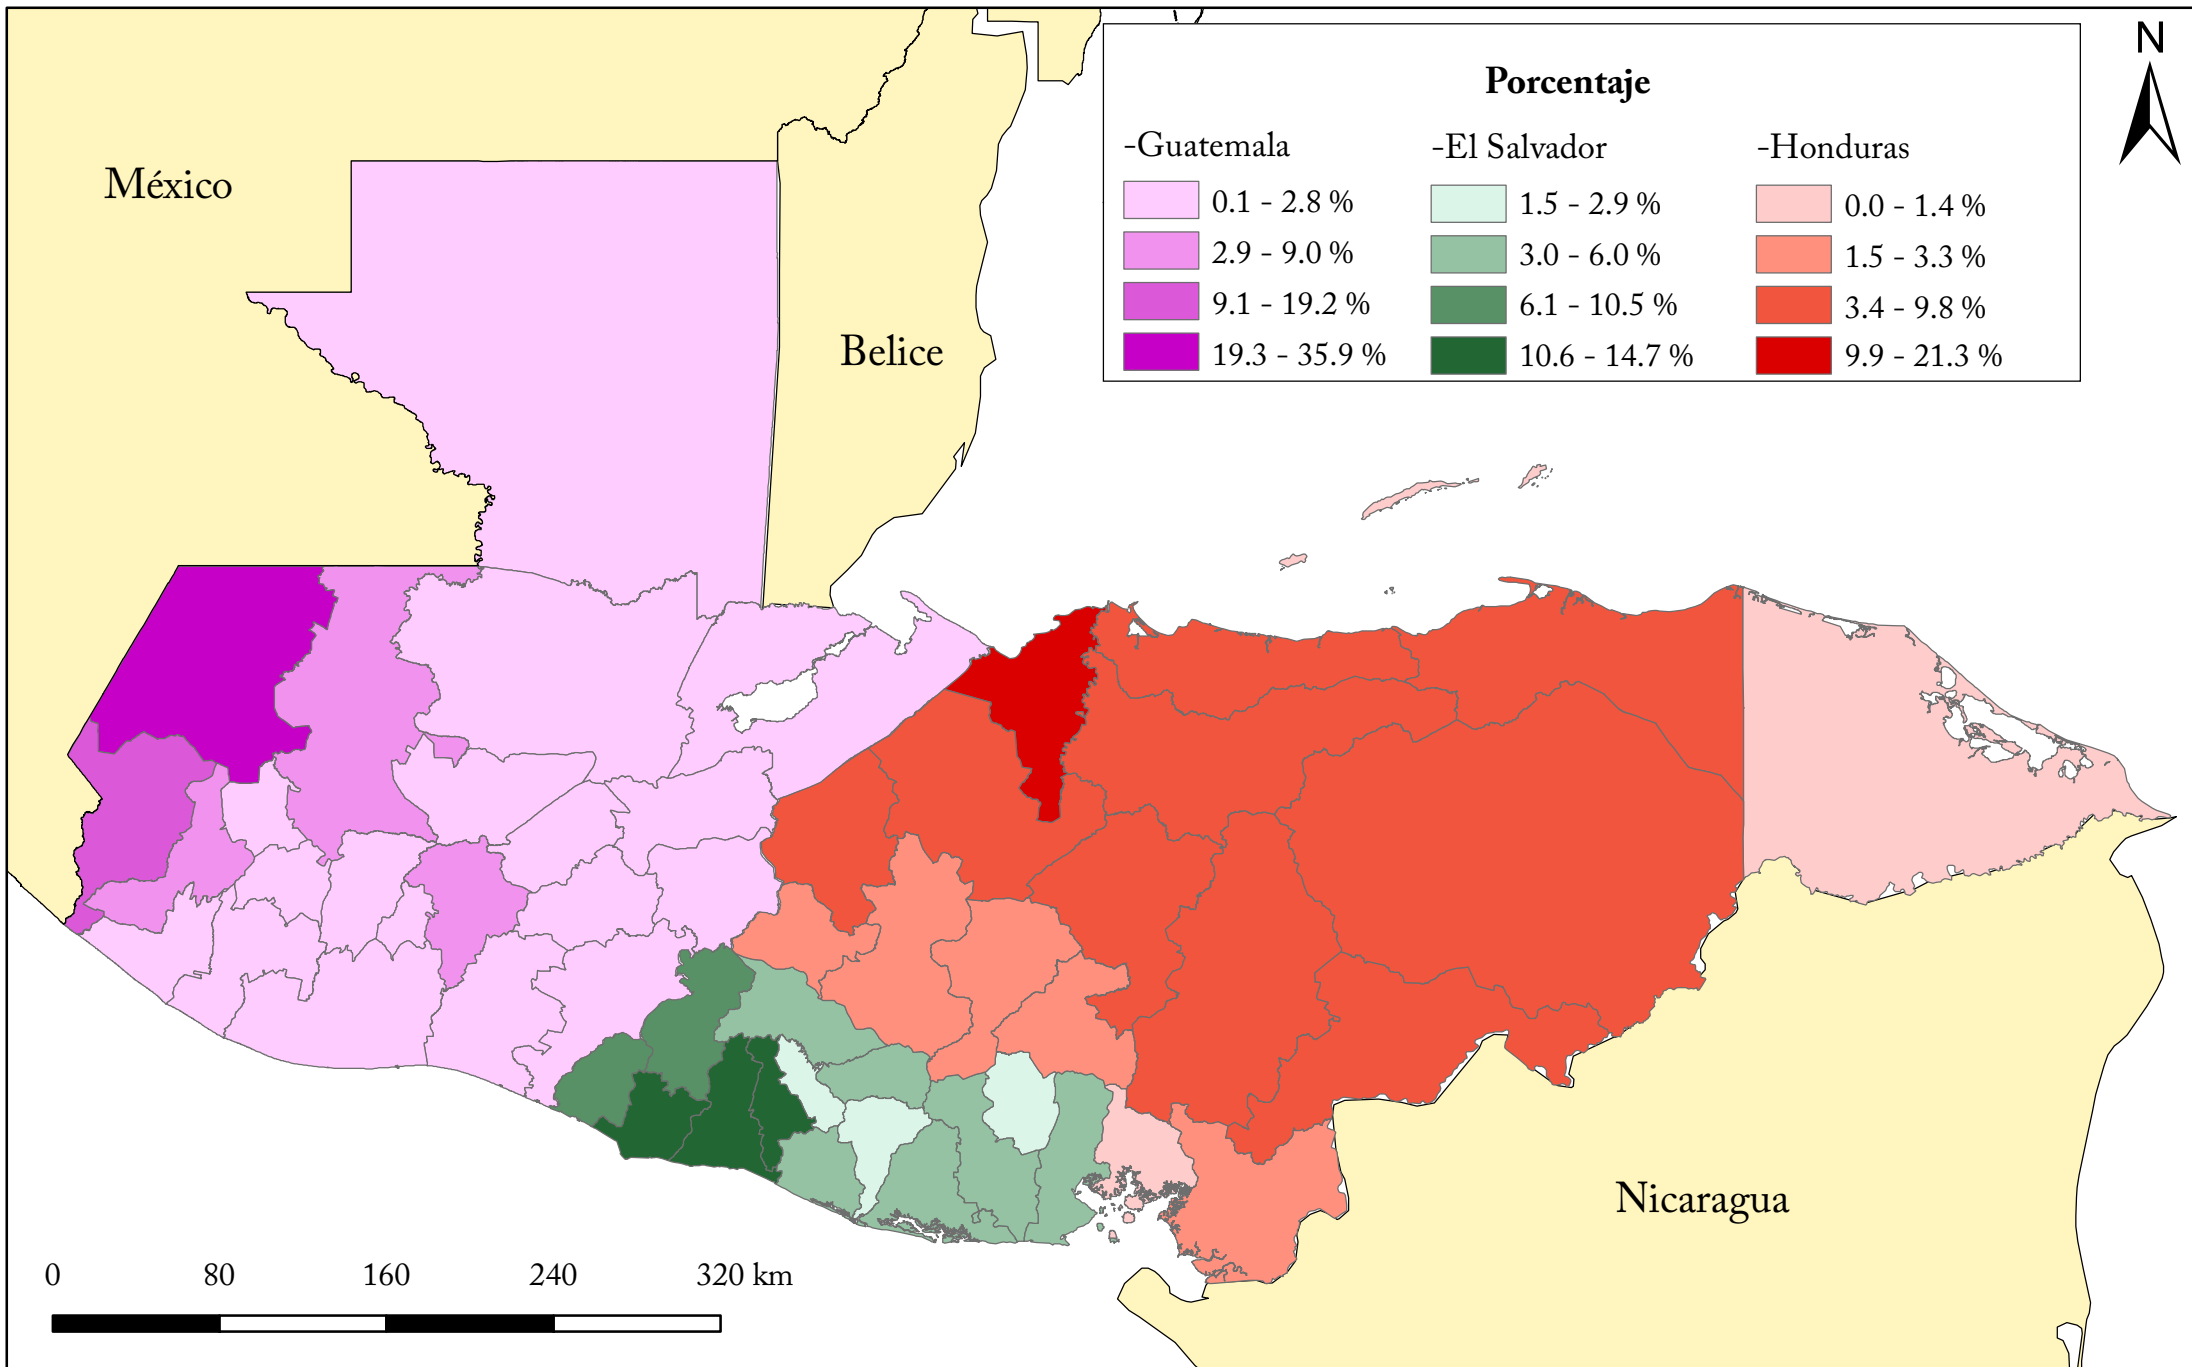

Porcentaje de migrantes centroamericanos repatriados por México, según departamento de residencia, 2012

Fuente: Elaborado por el CONAPO con base en STPS, CONAPO, UPM, SRE y EL COLEF, Encuesta sobre Migración en la Frontera Sur de México (EMIF SUR), 2012.